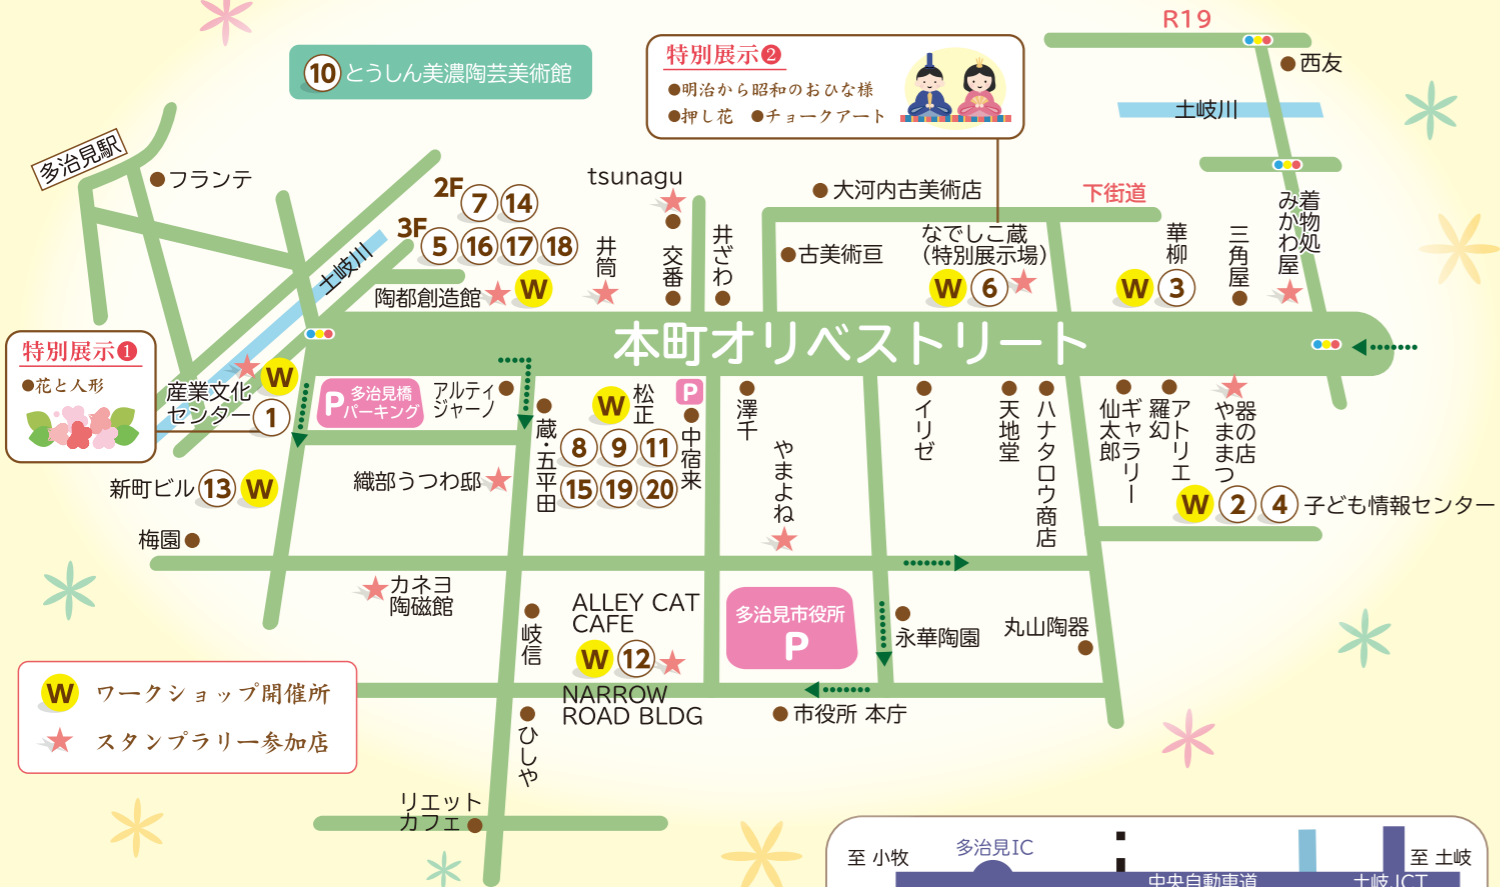

## 特別展示 ①

古布で作った花と人形を展示。(かざみどり)

子どもの幸せを願って  
千体地藏を完成させます。  
(参加費100円)

かざみどり

開催期間 2月17日(水)～3月3日(水)

開催場所 産業文化センター 1F イベントホール

## 特別展示 ②

明治～昭和初期のおひな様(協力:天地堂)や押し花、  
チョコレートアートを展示。

itomorico 伊藤知子

開催期間 2月17日(水)～3月3日(水)

開催場所 なでしこ蔵(特別展示会場)

## 本町オリベストリートMAP

- 駐車場は多治見橋パーキングをご利用ください。
- ワークショップ参加の方は無料券をお渡しします。

・CBCテレビ他で放送開始。  
・多治見が舞台の青春ろくろ  
アニメ。本町オリベストリート  
も登場します。

2021年4月より  
TVアニメ  
放送開始!

やくも公式  
ホームページ

©PNA/Y

多治見本町オリベストリート

2021年 2月17日(水)～3月3日(水)

### 楽しく散策! スタンプラリー

11ヶ所のスタンプを集めると  
美濃焼をプレゼント!  
※各日先着100名様(お一人様1回限り)

2月23日(火)祝、27日(土)、28日(日)

主催:織部なでしこ会/多治見市産業文化センター 事務局:(株)華柳 岐阜県多治見市本町6-6 Tel 0572-21-2765  
※新型コロナウイルスの影響等により、中止となる可能性があります。イベント開催の有無は本町オリベストリートHPをご覧ください。